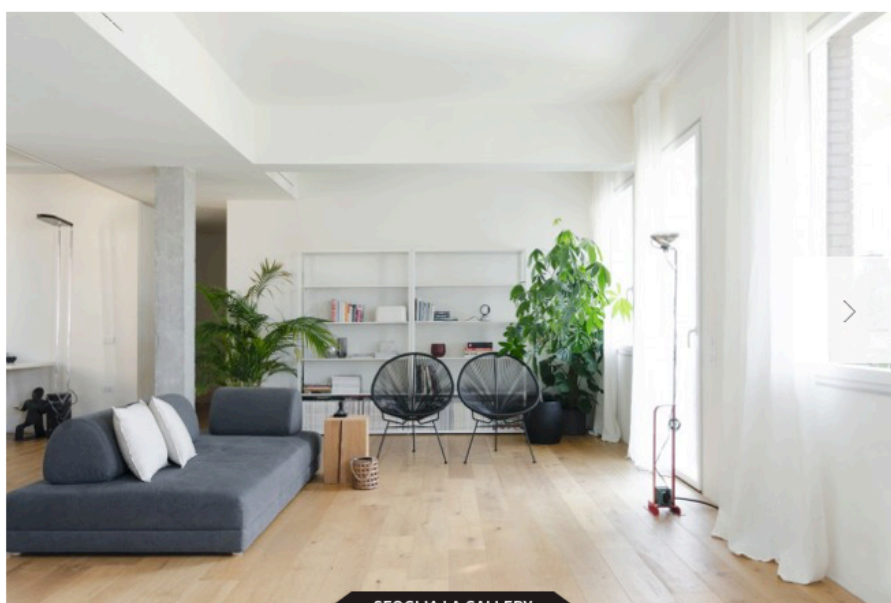

GAMMA CITROËN

FINO A 8.000€
DI ECOBONUS

SCOPRI LE OFFERTE

Case / Minimal

L'attico minimal bianco e grigio

A Padova un appartamento all'ultimo piano di un edificio Anni Cinquanta trasformato in un open space inondato di luce

Testo Daniela Giambrone - Foto Locatellipepatò

SFOGLIA LA GALLERY

Nel centro di Padova un **appartamento di 110 mq** è stato trasformato in un grande spazio conviviale inondato di luce naturale e aperto sull'esterno grazie a un'ampia terrazza. Lo **stile è minimal: il bianco e il grigio** sono gli unici colori ammessi, ad eccezione del **verde delle piante** che troviamo in abbondanza.

Leggero, luminoso, arioso. L'attico è stato progettato dallo **studio locatellipepatò** di Padova giocando sulla combinazione di **elementi eterei**: i toni chiari su pareti e soffitto, la luce naturale presente tutto il giorno e la bella vista che si gode da entrambe le arie sui tetti della città.

La ristrutturazione ha invece usato **la luce come criterio di riorganizzazione**, destinando il lato sud dell'appartamento, dotato di terrazza abitabile, alla convivialità con uno spazio unico per soggiorno e cucina, mentre a nord sono stati collocati le due camere e i due bagni.