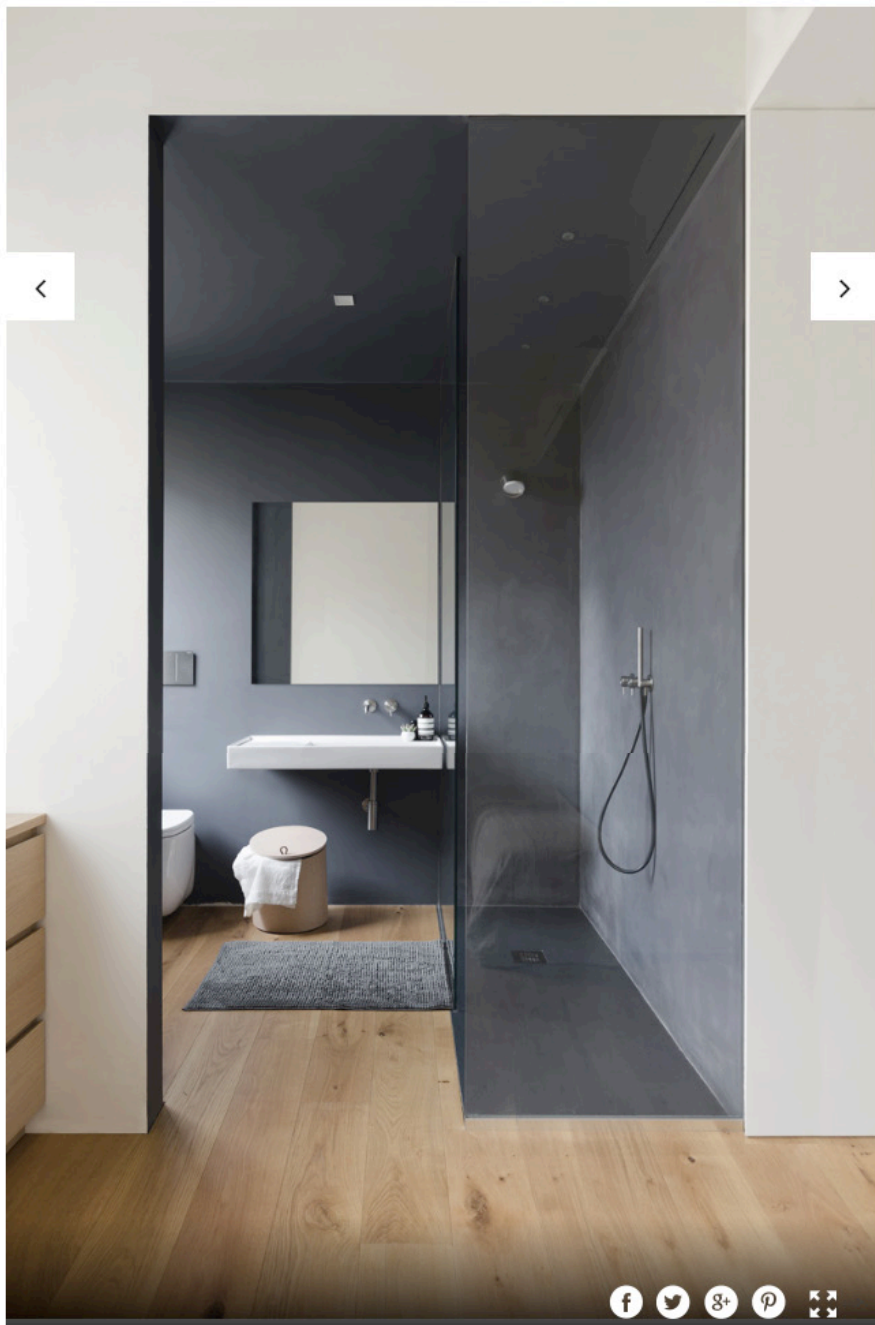

11 / 13

Il bagno è stato realizzato con il rivestimento pareti Nordresine. Rubinetteria e soffione sono di Cea Design, mentre il lavabo è Kart...

Leggi tutto

ULTIMA FOTO DAL TEAM DI LIVING

SEGUI LIVING SU INSTAGRAM