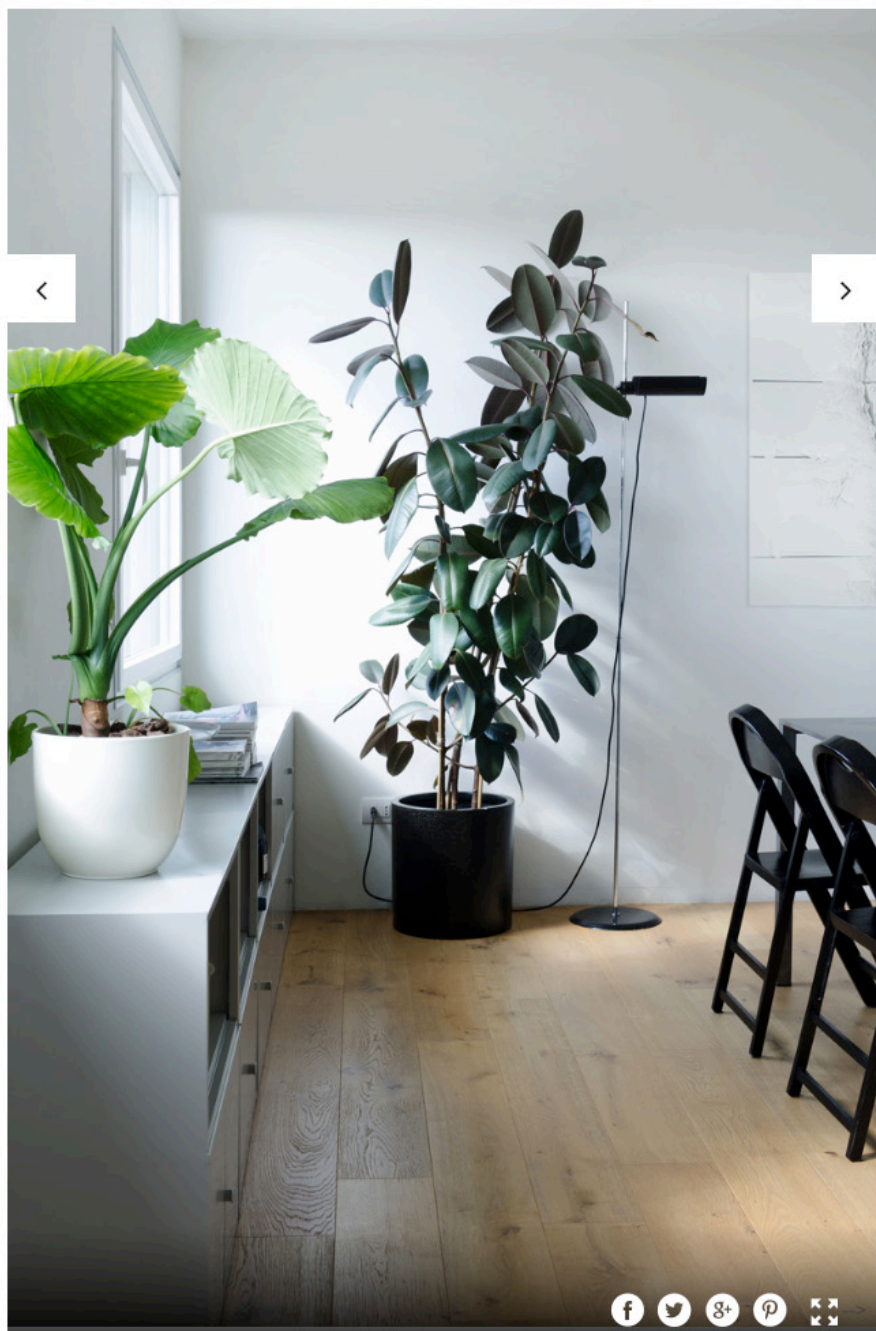

9/13

Un altro scorcio green della zona giorno

ULTIMA FOTO DAL TEAM DI LIVING

[SEGUI LIVING SU INSTAGRAM](#)