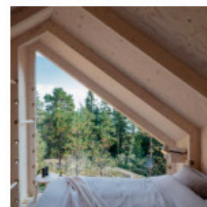

ULTIMA FOTO DAL TEAM DI LIVING

13/13

Un altro scorcio del bianco