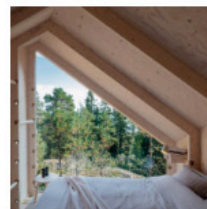

5 / 13

Uno scorcio sulla terrazza abitabile che apre l'attico sull'esterno, con vista sul centro città. Poltroncine modello Acapulco.

ULTIMA FOTO DAL TEAM DI LIVING

[SEGUI LIVING SU INSTAGRAM](#)