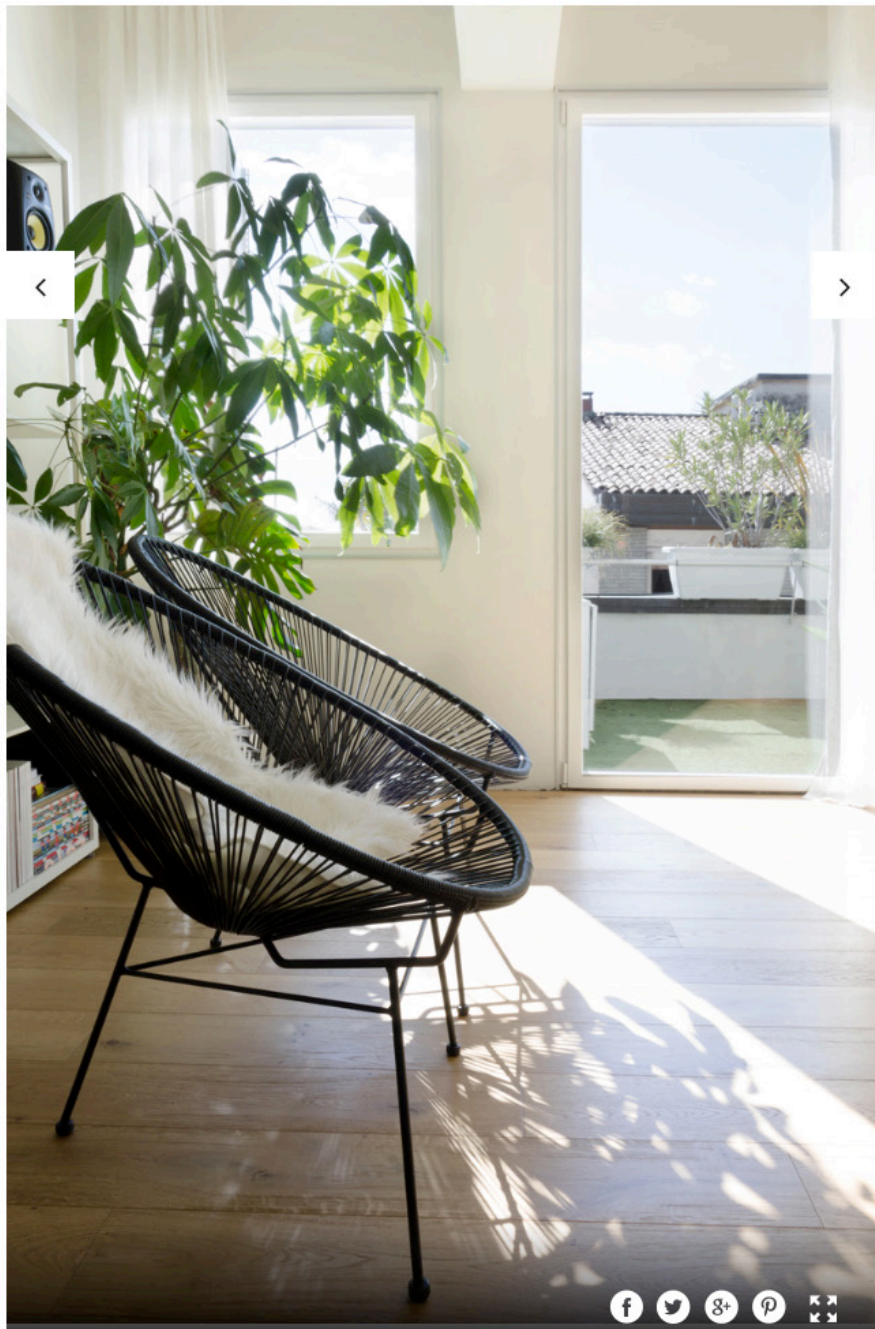

Testo Daniela Giambrone - Foto Locatellipepatò

SFOGLIA LA GALLERY

Nel centro di Padova un **appartamento di 110 mq** è stato trasformato in un grande spazio conviviale inondato di luce naturale e aperto sull'esterno grazie a un'ampia terrazza. Lo **stile è minimal: il bianco e il grigio** sono gli unici colori ammessi, ad eccezione del **verde delle piante** che troviamo in abbondanza.

Leggero, luminoso, arioso. L'attico è stato progettato dallo **studio locatellipepatò** di Padova giocando sulla combinazione di **elementi eterei**: i toni chiari su pareti e soffitto, la luce naturale presente tutto il giorno e la bella vista che si gode da entrambe le arie sui tetti della città.

Lo scambio con l'ambiente esterno è presente in tutto l'appartamento grazie alle ampie finestre e a una terrazza che offre uno spazio alternativo di socialità: è stata infatti arricchita di vasche verdi su tutto il suo perimetro, ospita un grande tavolo da pranzo e un angolo living esterno. A mantenere anche all'interno il **contrasto verde-bianco**, sempre d'effetto quando combinato con pavimentazione chiara (qui in rovere naturale), sono state posizionate numerose piante in grandi vasi di gusto vintage.

ULTIMA FOTO DAL TEAM DI LIVING

 [SEGUI LIVING SU INSTAGRAM](#)

5 / 13

Uno scorcio sulla terrazza abitabile che apre l'attico sull'esterno, con vista sul centro città. Poltroncine modello Acapulco.

ULTIMA FOTO DAL TEAM DI LIVING