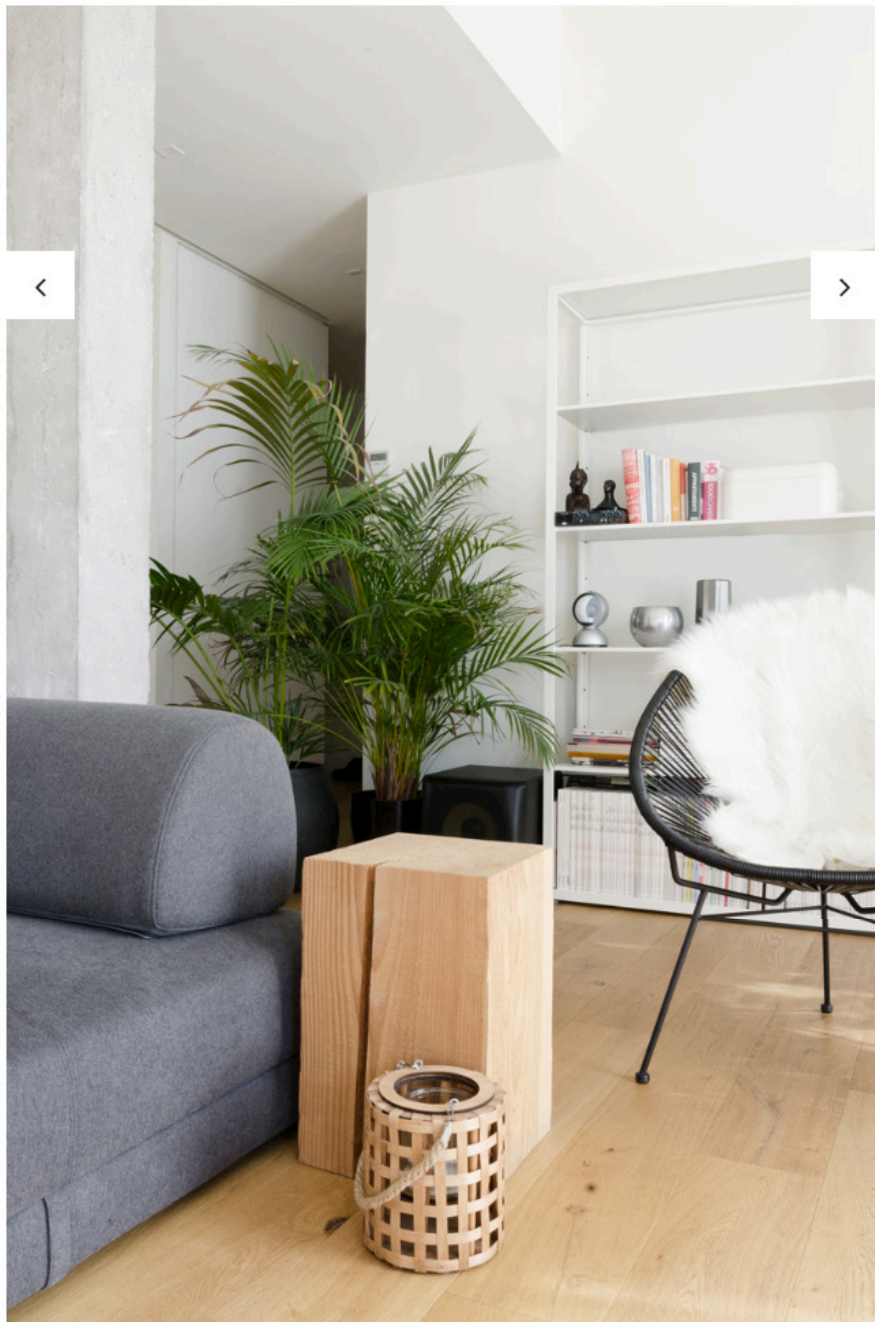

8/13

Il grigio del divano si pone come elemento di rottura cromatica nel bianco dell'appartamento e introduce un collegamento con il bagno padronale, realizzato in grigio antracite.

Chiudi

ULTIMA FOTO DAL TEAM DI LIVING

[SEGUI LIVING SU INSTAGRAM](#)