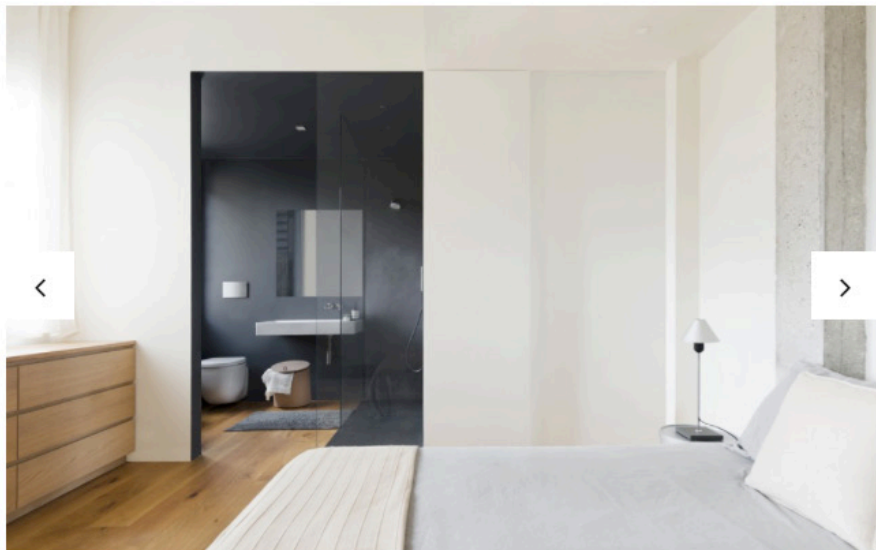

12 / 13

La camera da letto matrimoniale rispetta i codici estetici della casa e trova nel bagno grigio antracite un punto di caratterizzazione a contrasto. La lampada da tavolo è la Gira di Santa&Cole, sul comodino di Kartell.

Chiudi

Conto Corrente My Genius

Aprilo online dal 01.10 al 31.12.20 e scopri come ricevere il bonus.

SCOPRI DI PIÙ

MESSAGGIO PUBBLICITARIO. DOCUMENTAZIONE INFORMATIVA IN FILIALE E SUL SITO.